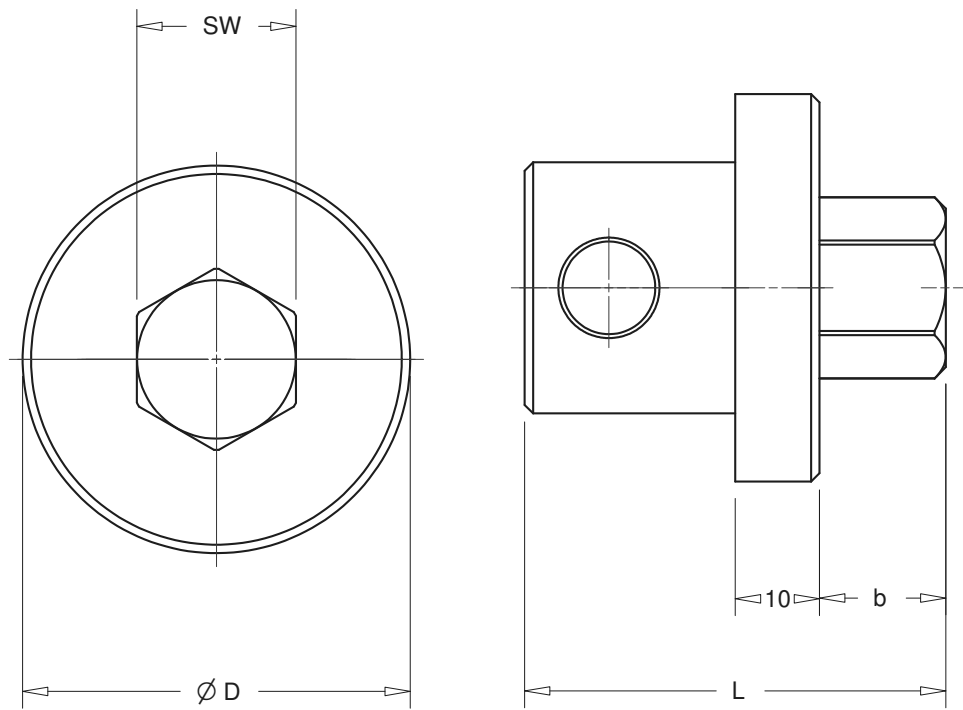

Drehmoment-Adapter

Hebelstange